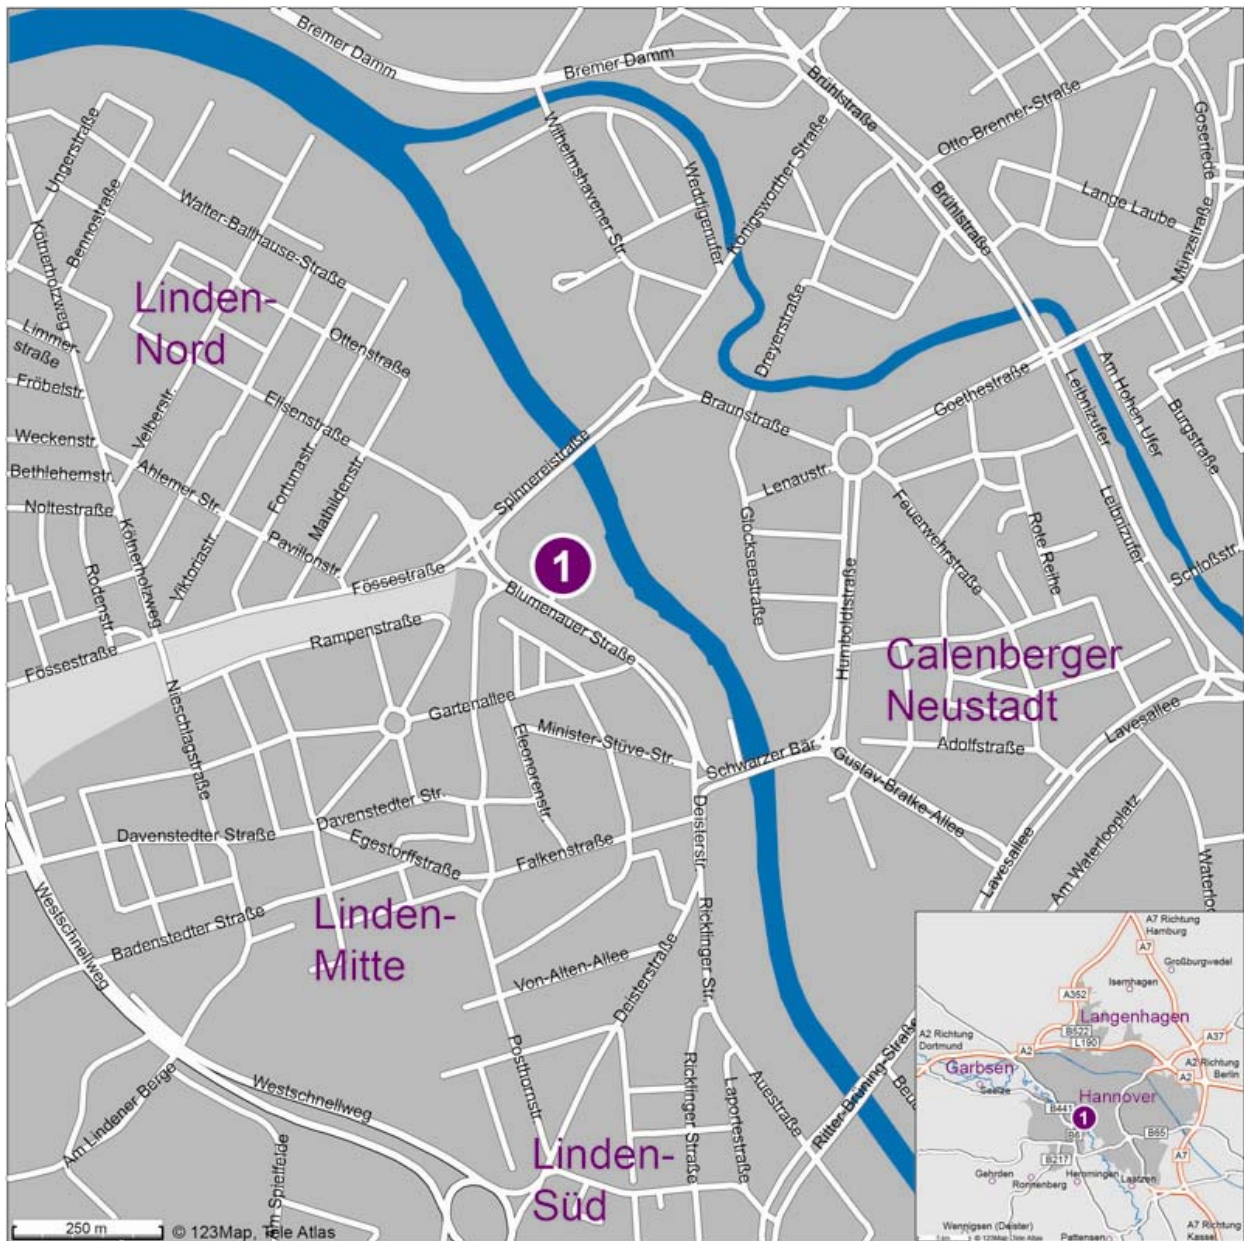

Stadtwerke Hannover AG // Standort Ihmeplatz

Ihmeplatz 2, 30449 Hannover

Anreisebeschreibung

Stadtwerke Hannover AG
Postfach 5747 // D-30057 Hannover
Ihmeplatz 2 // D-30449 Hannover
Telefon (0511) 430-0
Telefax (0511) 430-2650
E-Mail: info@enercity.de
Internet: www.enercity.de

Vorsitzender des Aufsichtsrates: Walter Meinhold (MdL)
Vorstand: Michael G. Feist (Vorsitzender),
Harald Noske, Jochen Westerholz
Sparkasse Hannover: 517 313 (BLZ 250 501 80)
SWIFT-Code: SPKHDE2HXXX
IBAN: DE75 2505 0180 0000 5173 13

Sitz der Gesellschaft ist Hannover,
Amtsgericht Hannover, HRB 6766
USt-ID-Nr. DE 811116141
Steuer-Nr.: 2325/202/00302 (Versorgungs- und
Verkehrsgesellschaft Hannover mbH – Organträger –)
Steuer-Nr.: 2325/202/00310
(Stadtwerke Hannover AG – Organgesellschaft –)